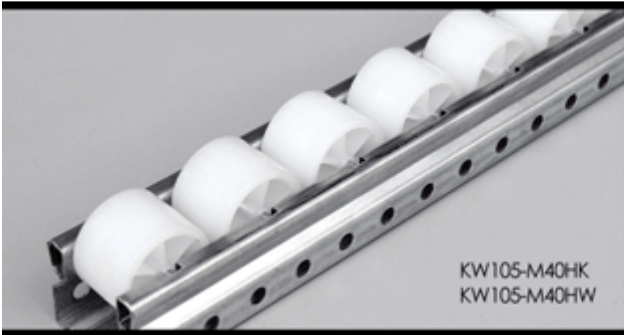

## Placon roller 滑轨

### [ 40" TYPE PLACON ROUND ROLL(STANDARD) ]

### [ 40" TYPE PLACON FLATE ROLL ]

### [ 60" TYPE PLACON ]