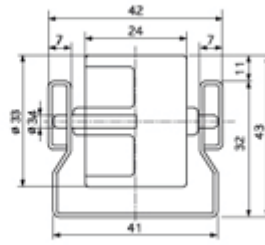

## Placon roller 滑轨

### [ 40" TYPE PLACON ROUND ROLL(STANDARD) ]

### [ 40" TYPE PLACON FLATE ROLL ]

### [ 60" TYPE PLACON ]