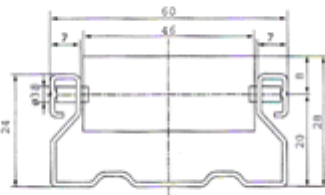

## Placon roller 滑轨

### [ 40" TYPE PLACON ROUND ROLL(STANDARD) ]

### [ 40" TYPE PLACON FLATE ROLL ]

### [ 60" TYPE PLACON ]